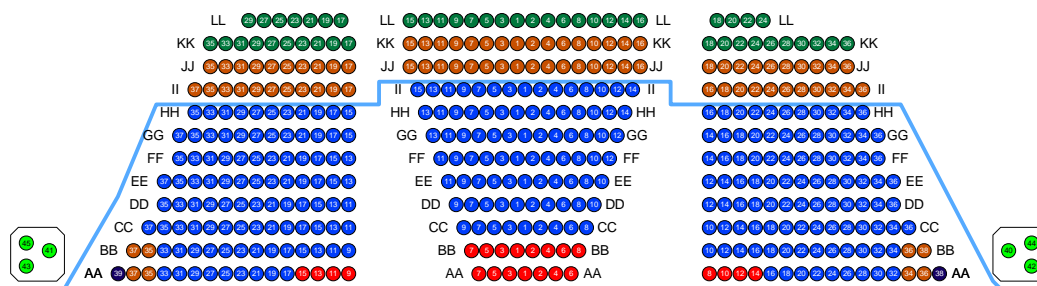

Catégorie de prix

[2] CARRE OR 222 [3] CATEGORIE 1 673 [4] CATEGORIE 2 397 [5] CATEGORIE 3 250  
[6] CATEGORIE 4 66

Zone : <Aperçu>

BALCON

CORBEILLE

ORCHESTRE

SCENE