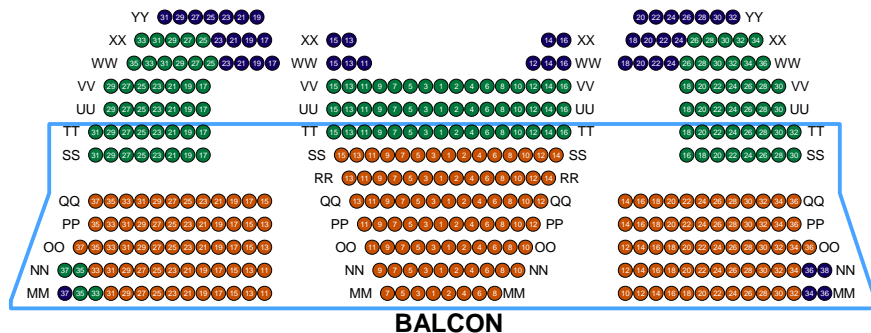

Catégorie de prix

[2] CARRE OR 222 [3] CATEGORIE 1 673 [4] CATEGORIE 2 397 [5] CATEGORIE 3 250  
[6] CATEGORIE 4 66

Zone : <Aperçu>

BALCON

CORBEILLE

ORCHESTRE

SCENE