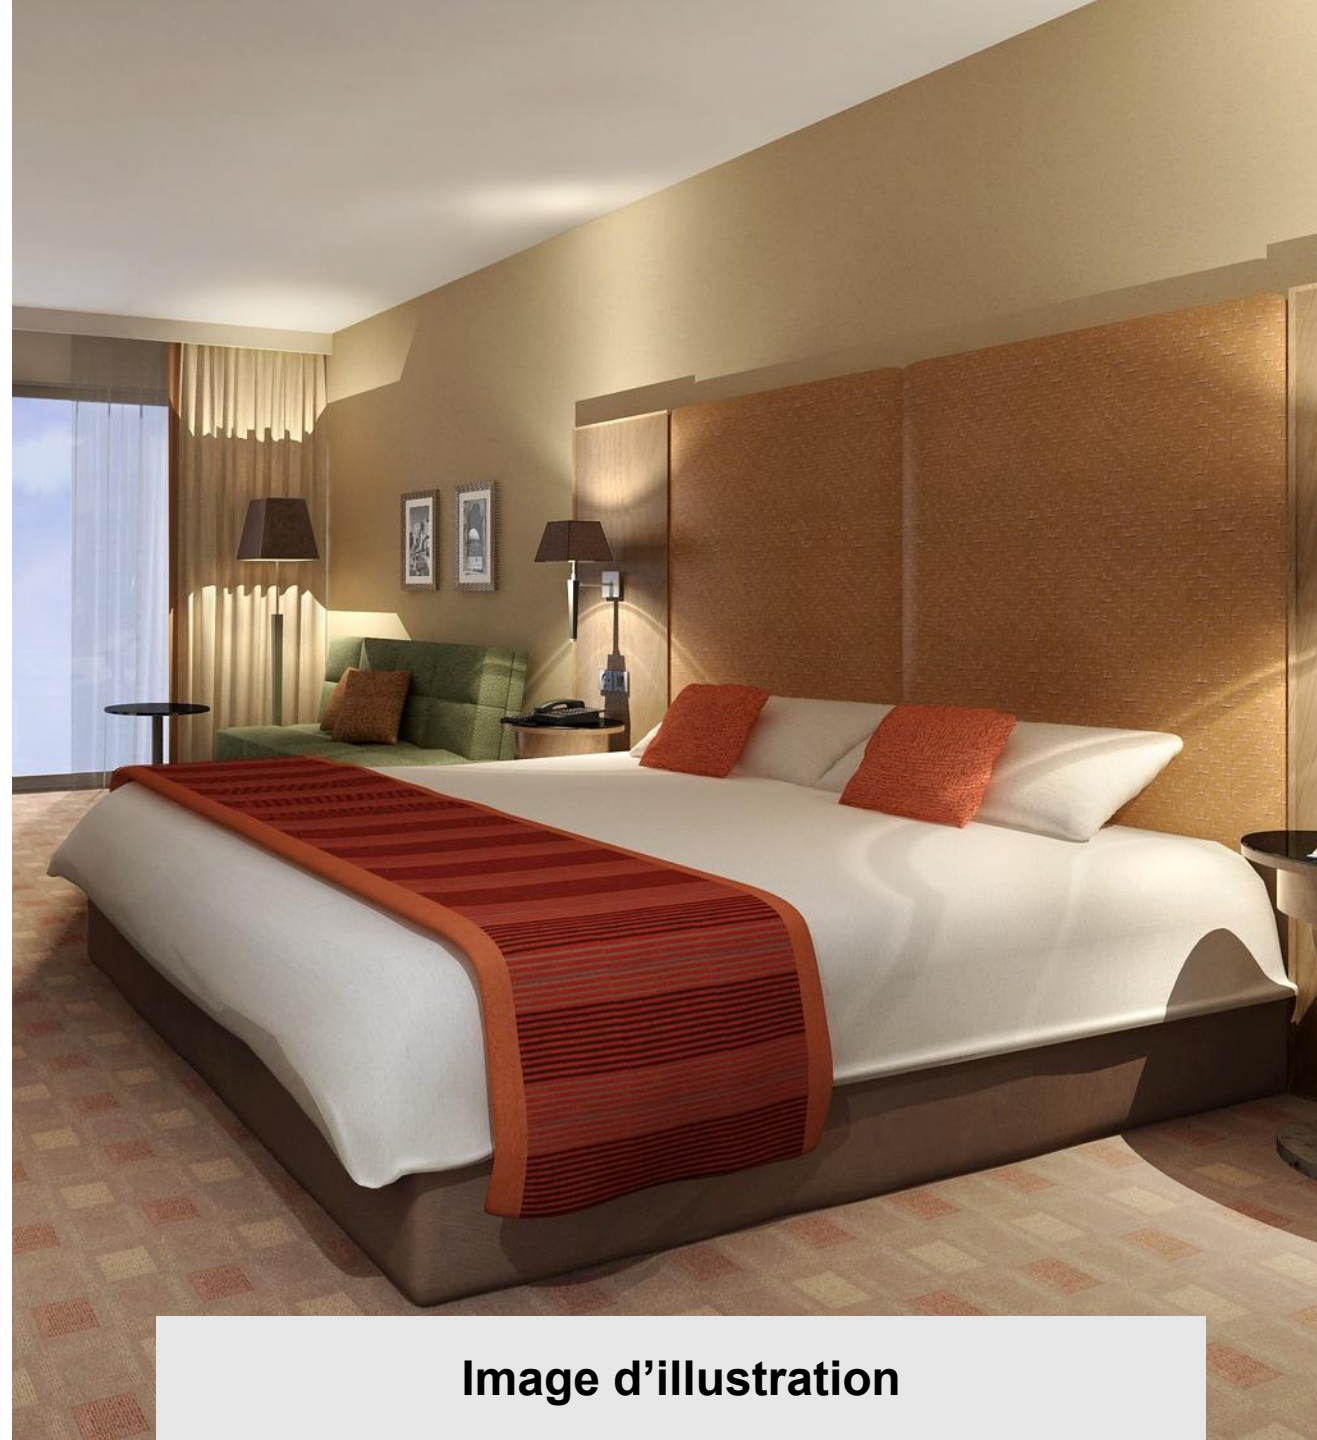

Va et vient à proximité immédiate de la tête de lit : Oui

Table à langer : Non

Image d'illustration

La chambre UFR

— Toilettes et Salle de bains

Aire de rotation : Oui

Barre d'appui : Coudée

Hauteur ajustable : Non