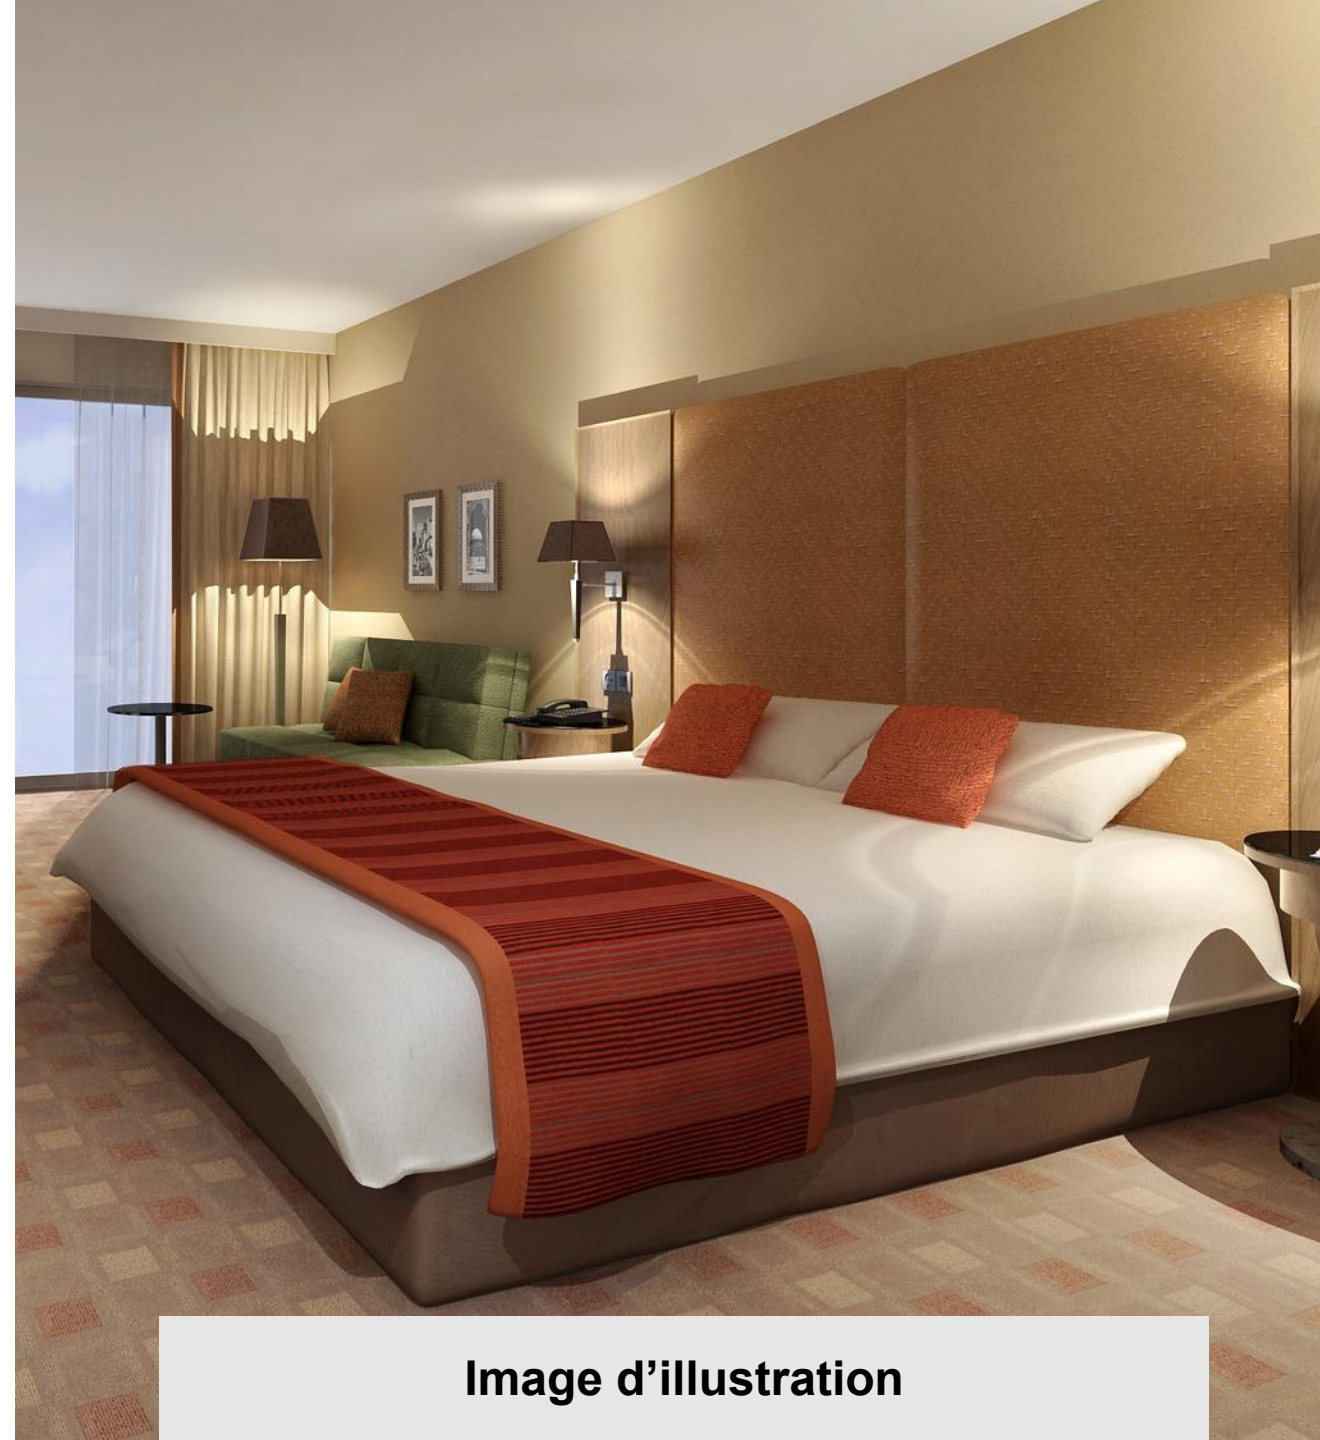

- A Droite : 210 cm
- A Gauche : 110 cm
- Devant : 95 cm

Lit ajustable en hauteur : Non

Va et vient à proximité immédiate de la tête de lit : Oui

Table à langer : Non

Image d'illustration

La chambre UFR

— Toilettes et Salle de bains

Aire de rotation : Oui

Barre d'appui : Oblique

Hauteur ajustable : Non

Couleur contrastée : Oui

Hauteur du lavabo: 82 cm

Partie évidée sous le lavabo : Oui

Lavabo en angle : Non

Type de salle de bains : Douche de plain-pied