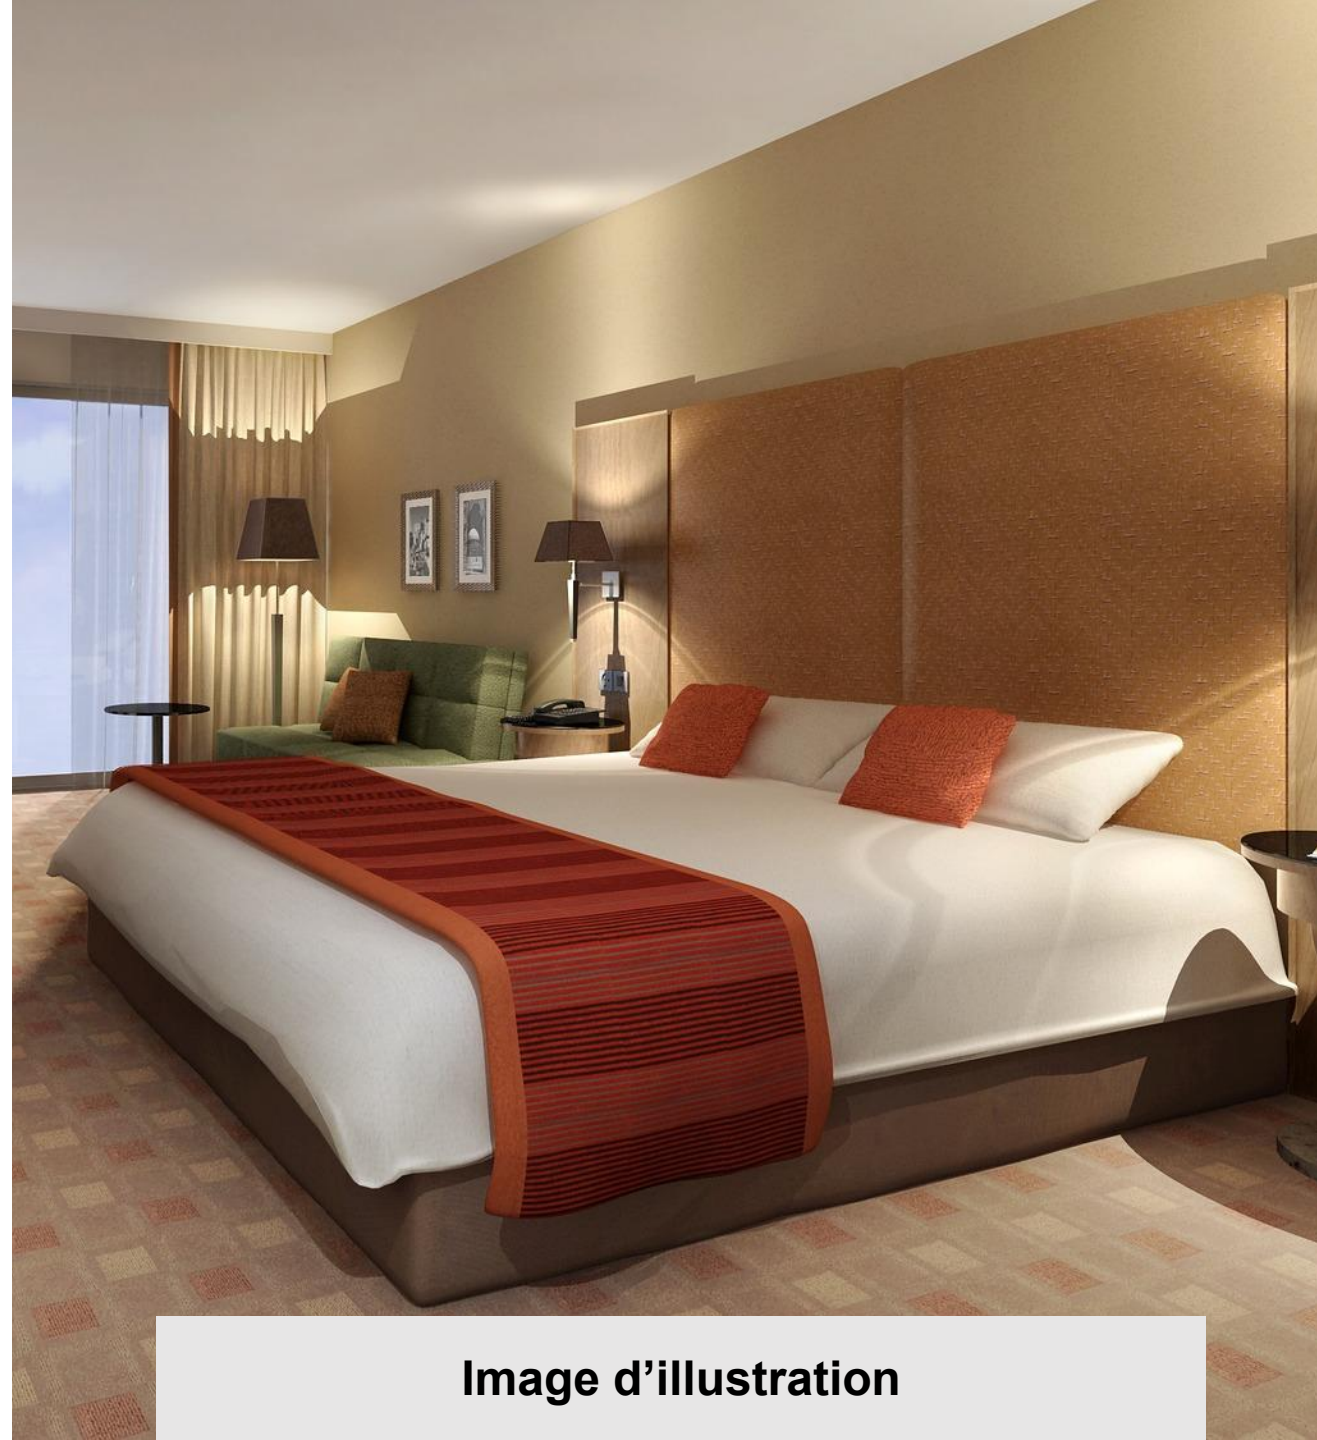

- A Droite : 135 cm
- A Gauche : 0 cm
- Devant : 0 cm

Lit ajustable en hauteur : Non

Va et vient à proximité immédiate de la tête de lit : Oui

Table à langer : Non

Image d'illustration

La chambre UFR

— Toilettes et Salle de bains