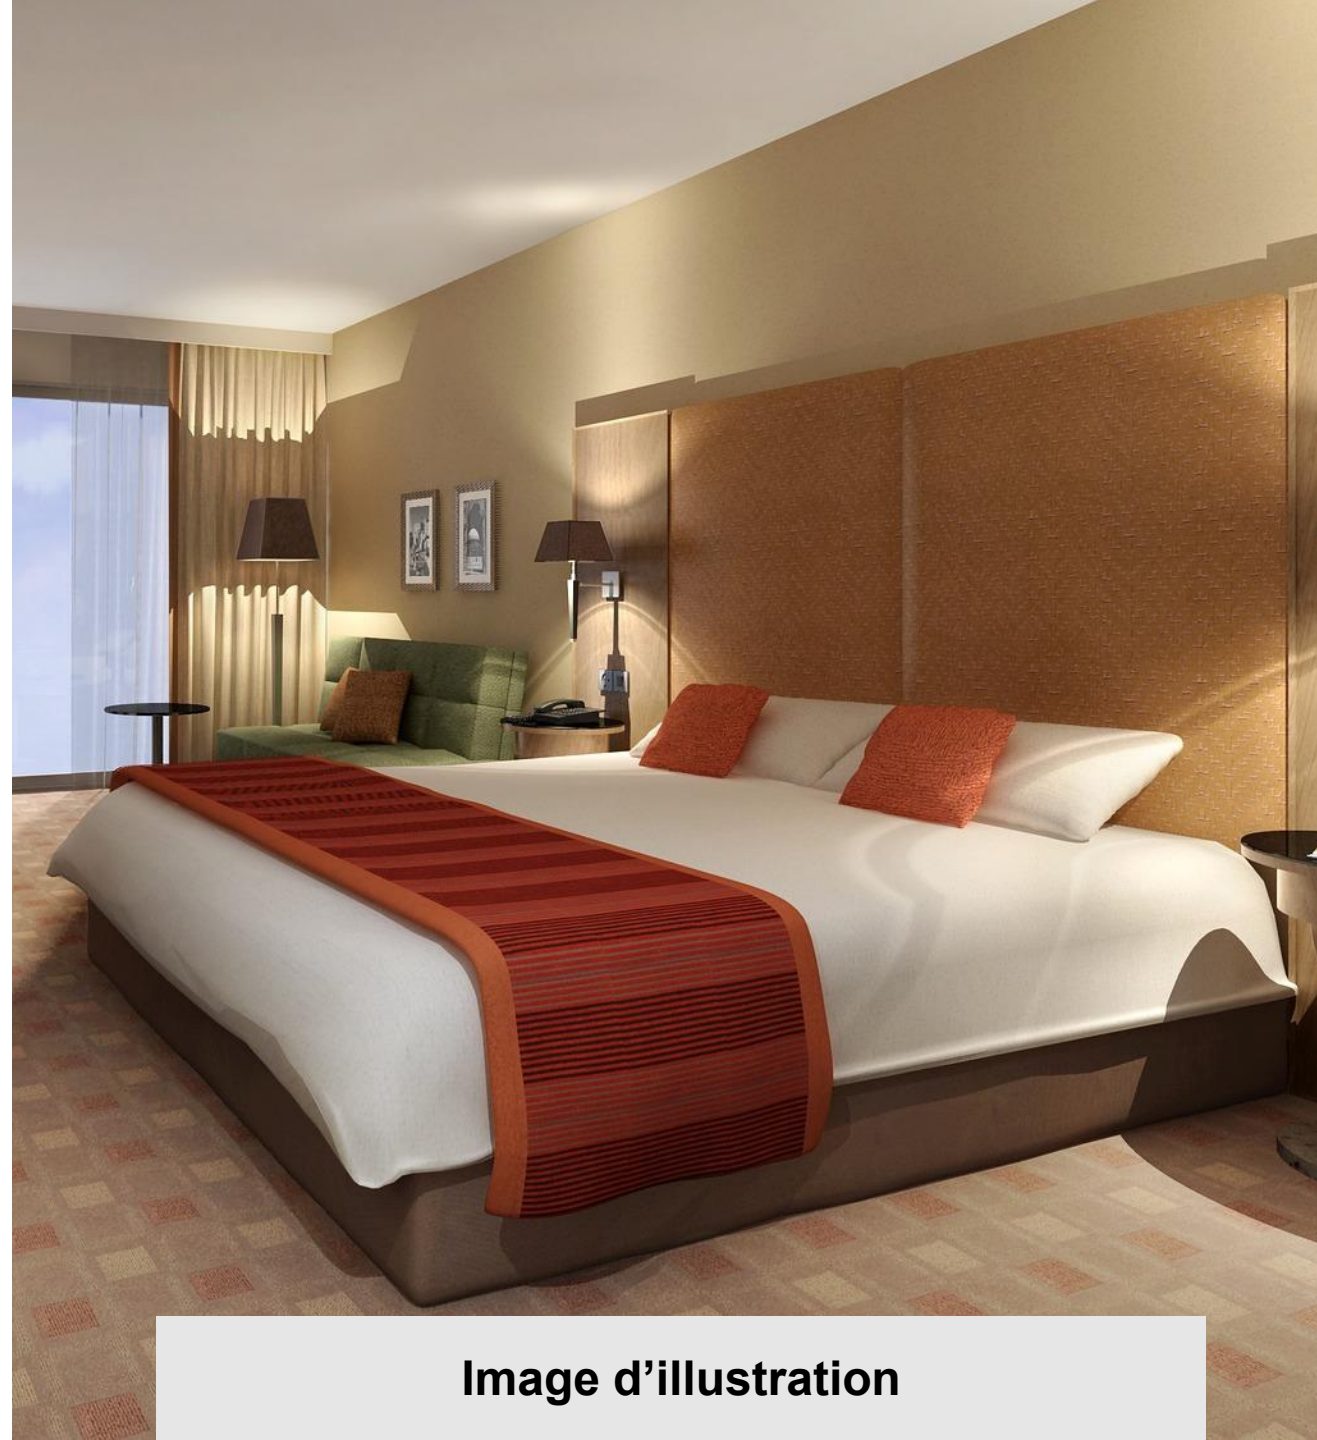

49

Largeur de passage sur le côté du lit :

- A Droite : 180 cm
- A Gauche : 105 cm
- Devant : 80 cm

Lit ajustable en hauteur : Oui

Va et vient à proximité immédiate de la tête de lit : Oui

Table à langer : Non

Image d'illustration

La chambre UFR

— Toilettes et Salle de bains

Aire de rotation : Oui

Barre d'appui : Oblique

Hauteur ajustable : Non

Couleur contrastée : Non

Hauteur du lavabo: 86 cm