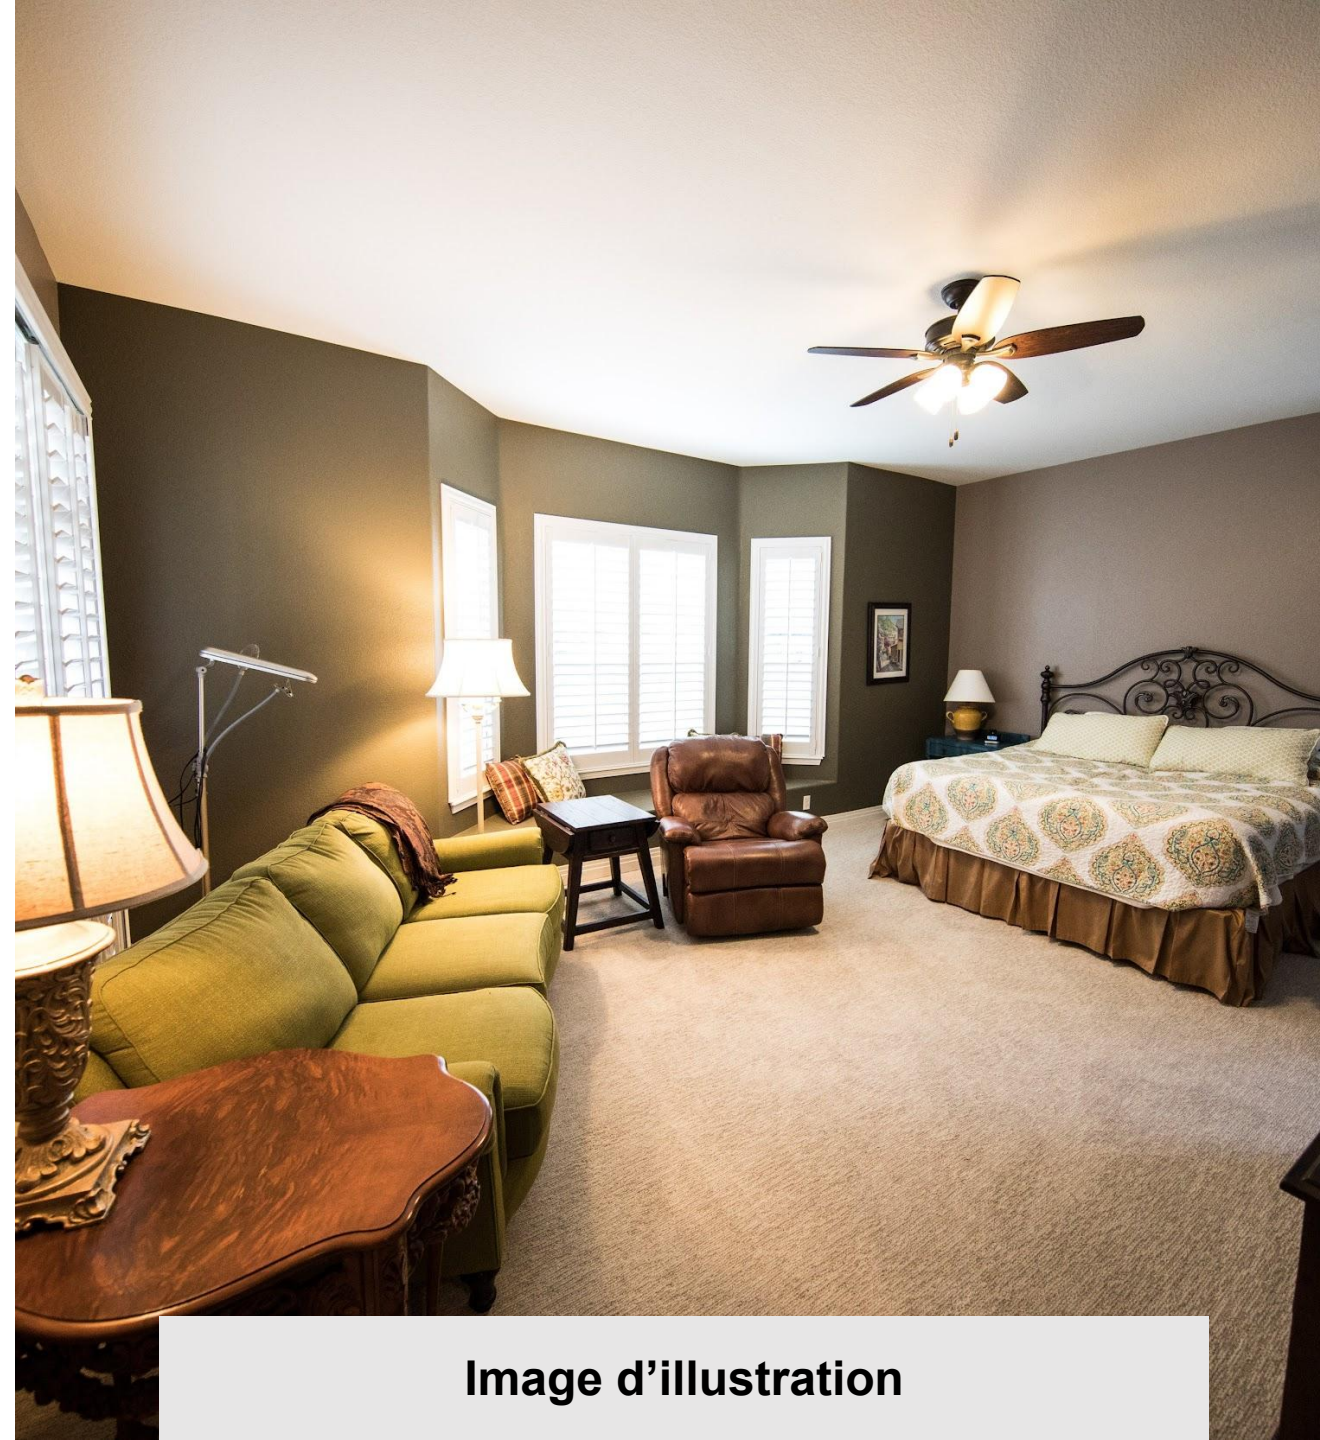

Les chambres

— Handicap Visuel

Nombre de chambres adaptées : 1

Mobilier contrasté : Oui

Possibilité de gérer la lumière : Non

Documentation en caractères agrandis : Non

Équipements disponibles dans la chambre :

- Lampe d'appoint : Non
- Lampe de poche : Oui
- Serviettes aux couleurs contrastées : Non
- Loupe ou pierre grossissante : Non
- Téléphone adapté : Oui
- Télécommande universelle : Non

Image d'illustration