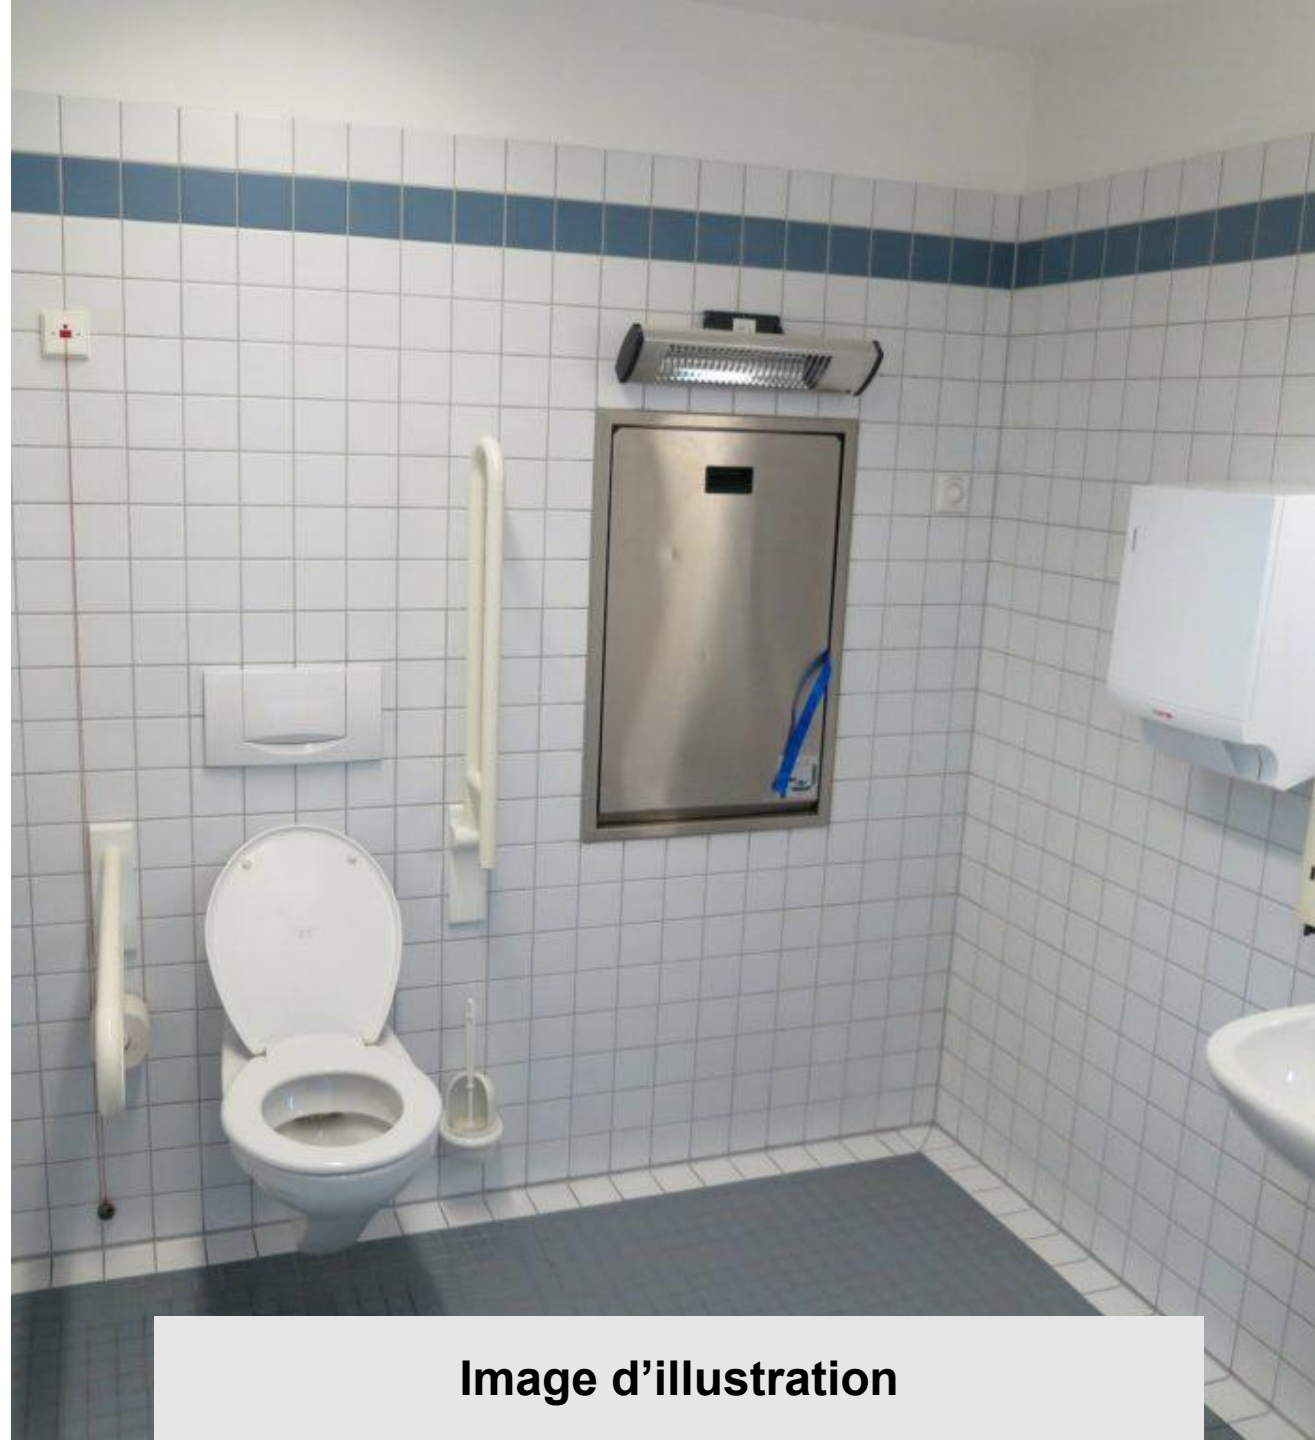

Présence de toilettes à proximité de l'accueil : Oui

Ces toilettes sont accessibles : Oui

Aire de rotation : Oui

Barre d'appui : Coudée

Hauteur ajustable : Non

Couleur contrastée : Non

Table à Langer : Non

Hauteur du lavabo : 87 cm

Partie évidée sous le lavabo : Non

Lavabo en angle : Oui

Image d'illustration

Intérieurs

— Signalétique

Homogène : Non

Lisible : Oui

Simple à comprendre : Non