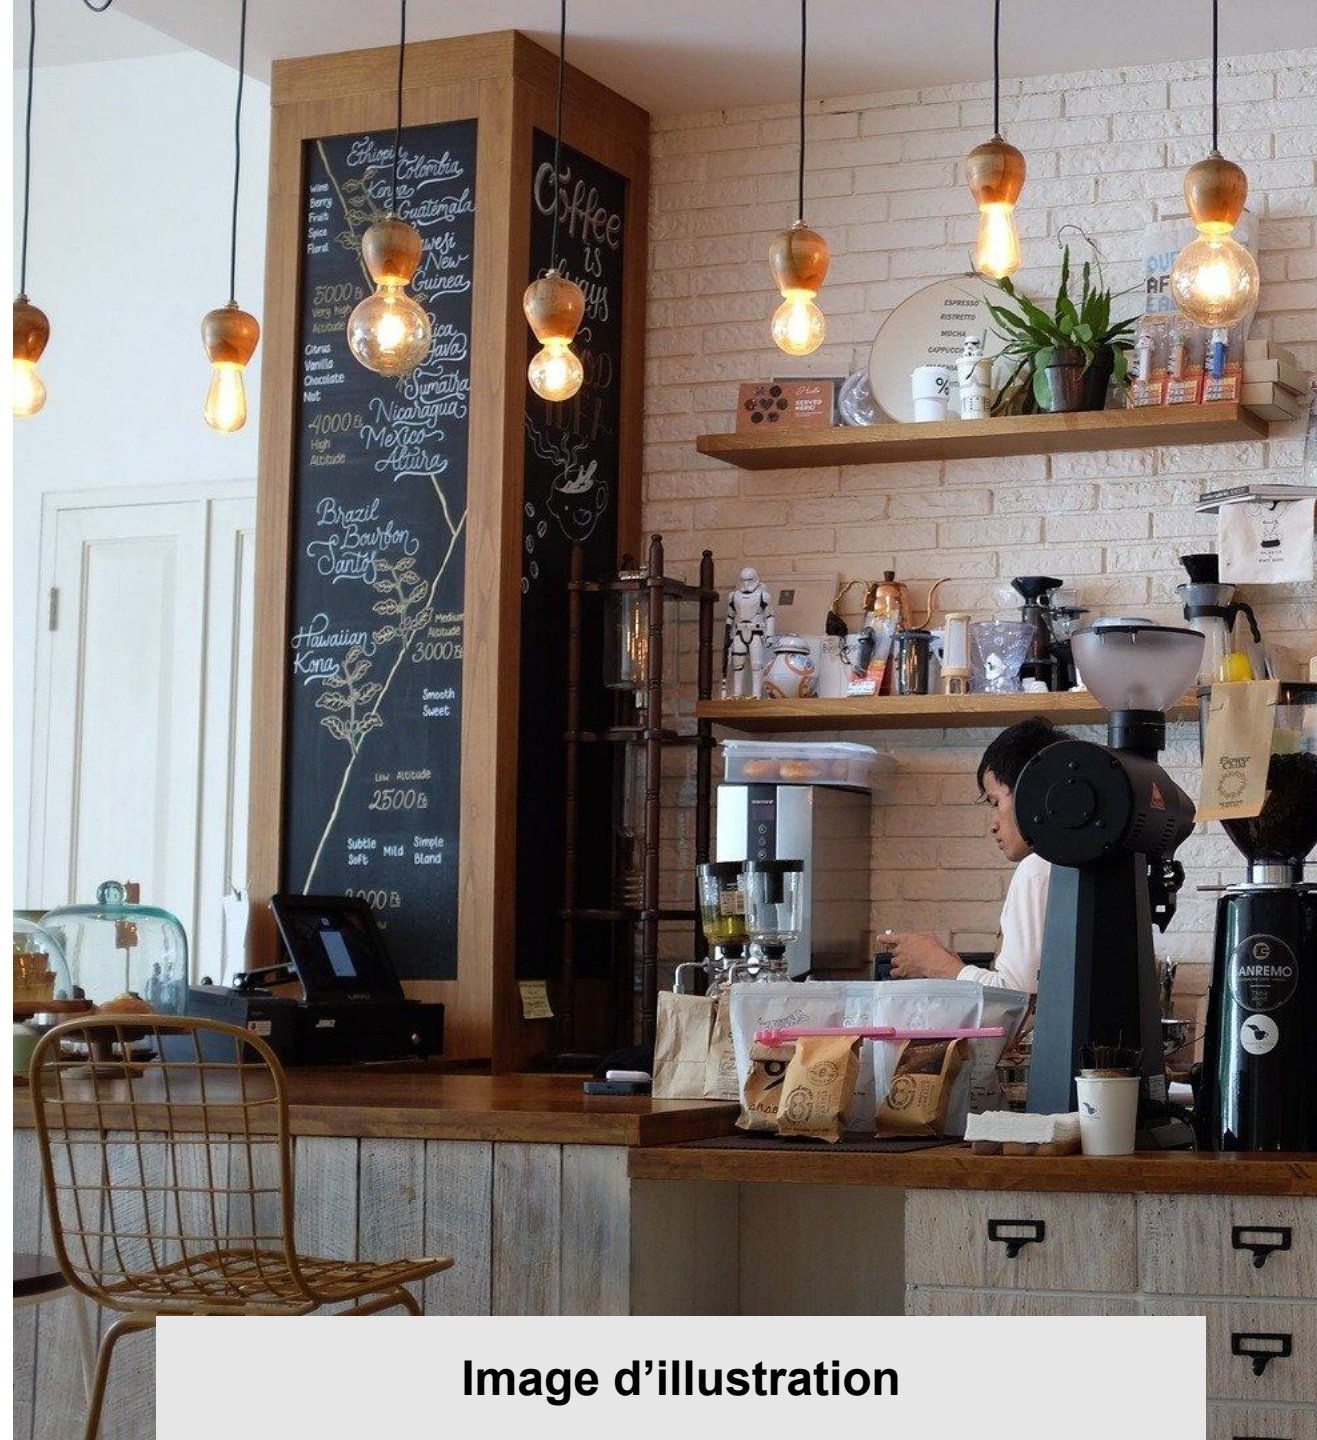

Largeur des allées : 110 cm

Hauteur des tables : 75 cm

Espace calme : Non

Tables rondes : Oui

Chaise haute : Oui

Couverts adaptés : Non

Image d'illustration

Point de Restauration