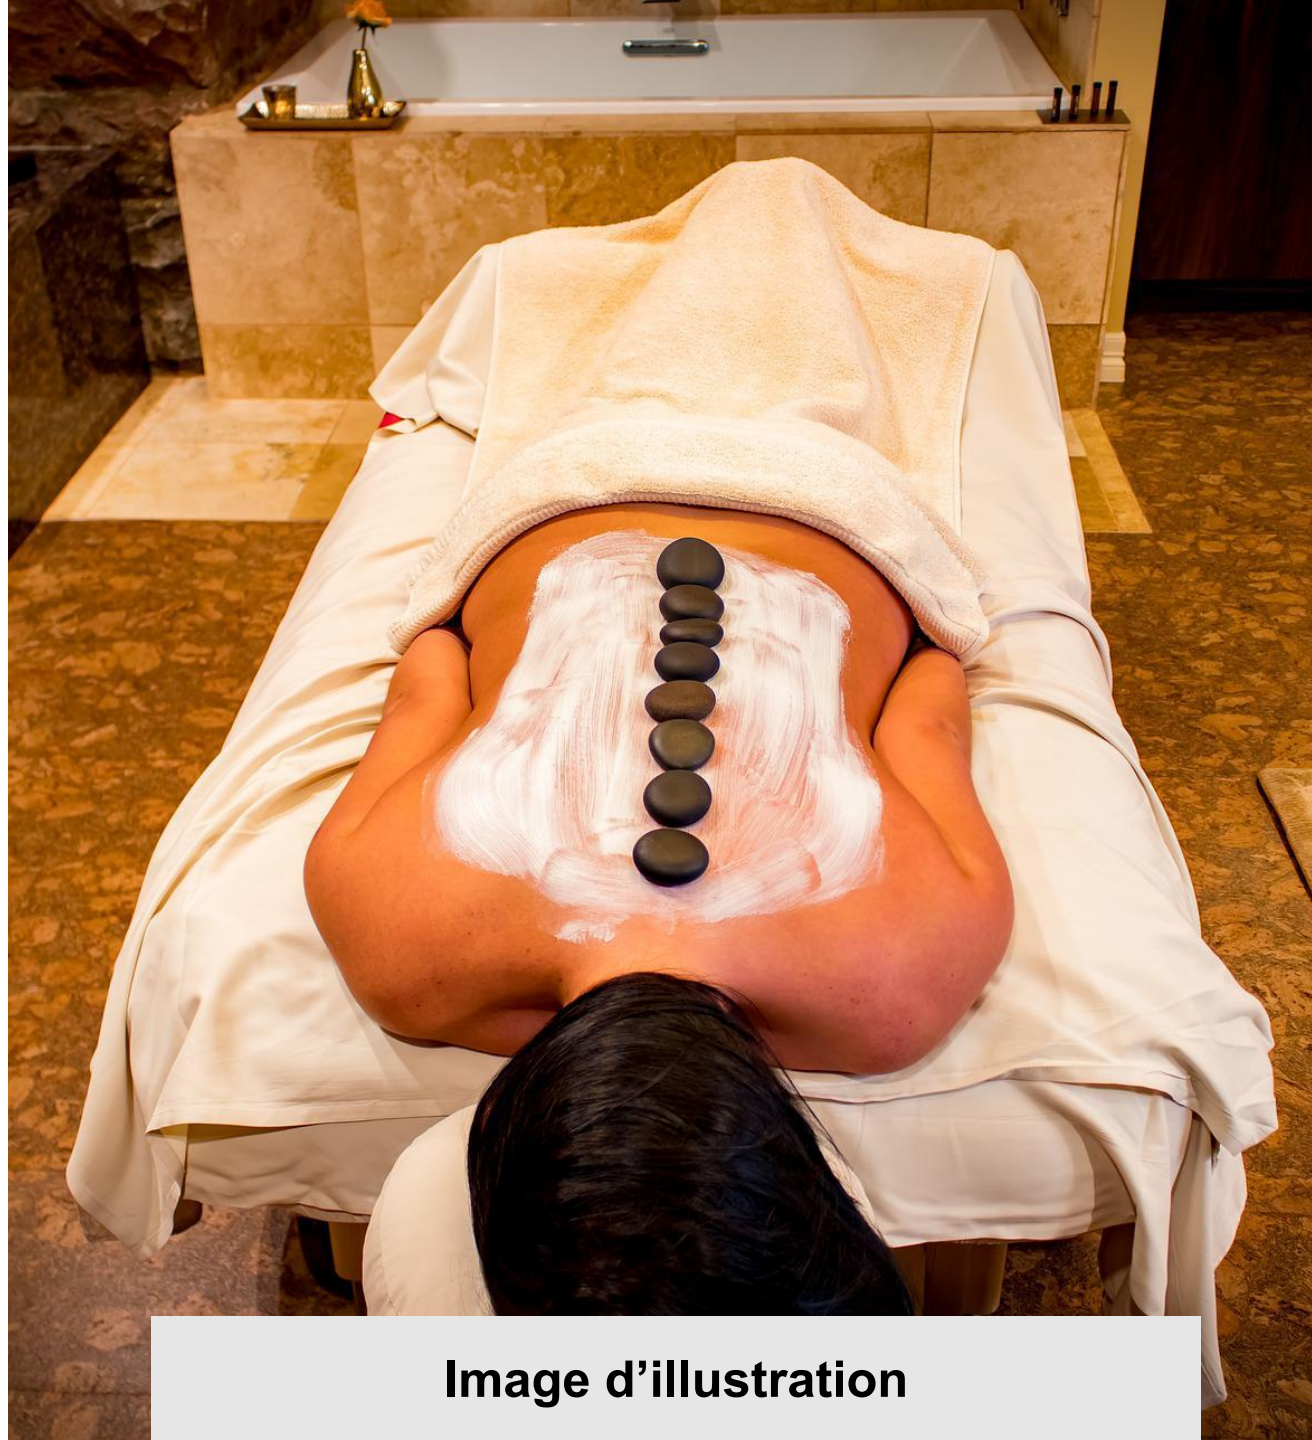

Image d'illustration

Salle de soins

— Massage

La salle de soins est équipée :

- D'un espace de manœuvre de 150 cm : Non
- D'un mobilier contrasté : Non
- Hauteur minimale de la table de massage : Non réglable