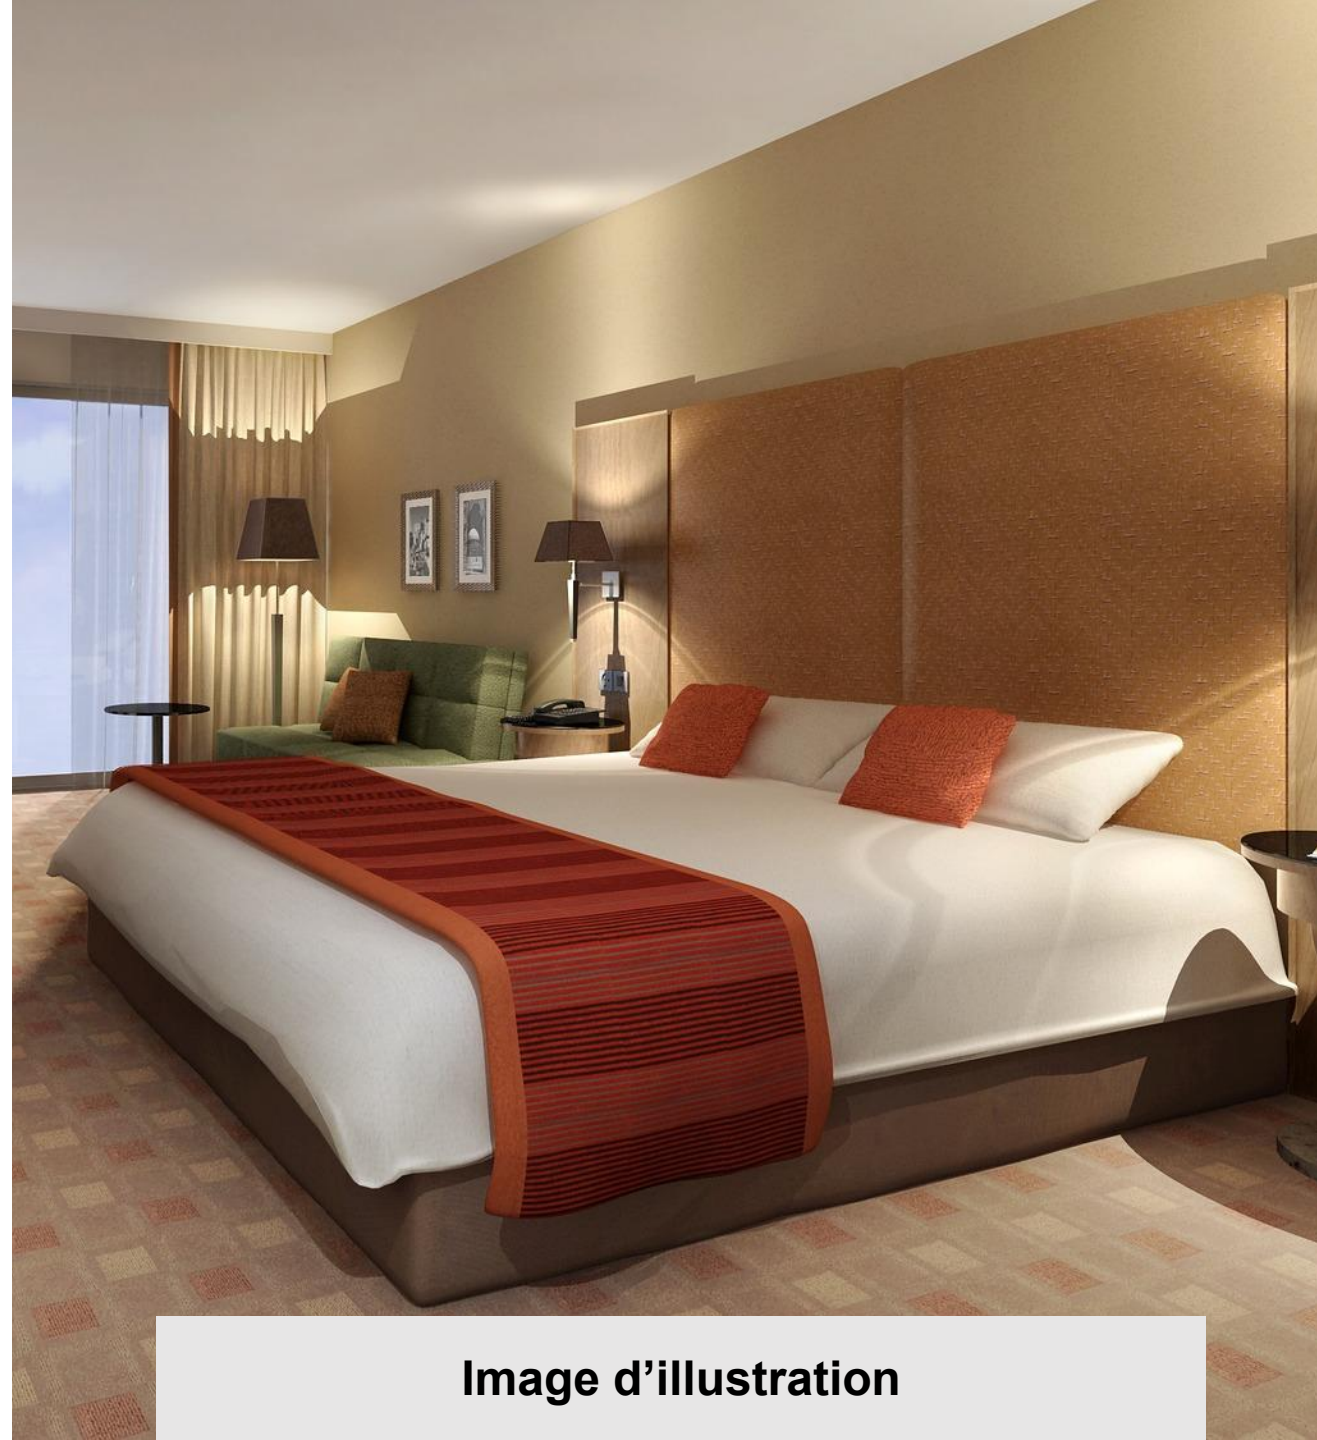

Lit ajustable en hauteur : Non

Va et vient à proximité immédiate de la tête de lit : Oui

Table à langer : Non

Image d'illustration

La chambre UFR

— Toilettes et Salle de bains

Aire de rotation : Non

Barre d'appui : Oblique